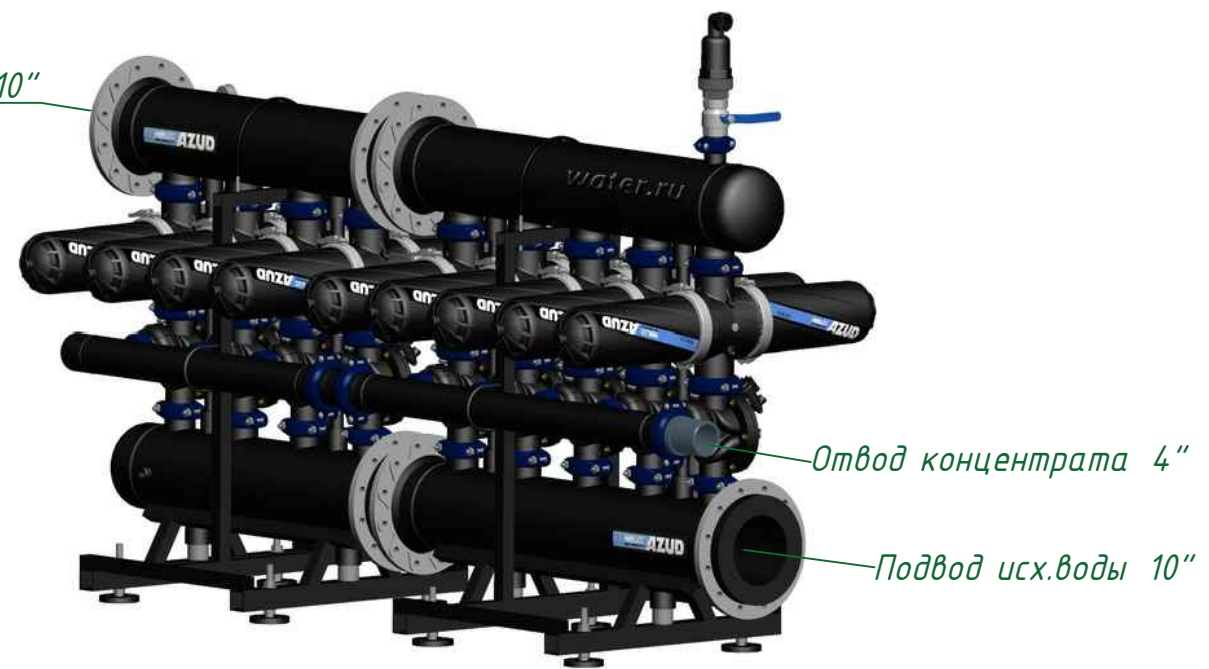

Вид спереди

Вид слева

Вид сверху

Отвод очищ. воды 10"

Изометрия

				Автоматич. дисковый фильтр Azud Helix 4DCL9HF/10FX DLP			
Изм.	Лист	N документа	Подп.	Дата		Лит.	Лист
					Виды, изометрия		Листов
						ООО "Гидра Фильтр"	