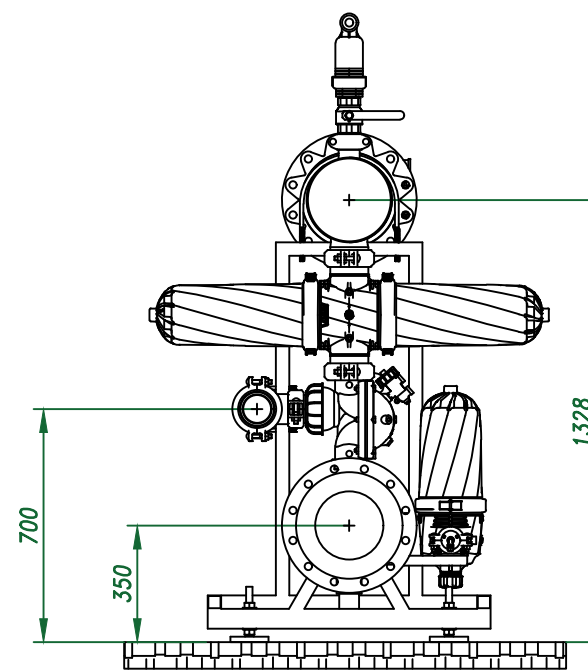

Вид спереди

Вид слева

Вид сверху

Отвод очищ. воды 10"

Изометрия

				Автоматич. дисковый фильтр Azud Helix 4DCL9HF/10FX DLP			
Изм.	Лист	N документа	Подп.	Дата		Лит.	Лист
					Виды, изометрия		Листов
						ООО "Гидра Фильтр"	