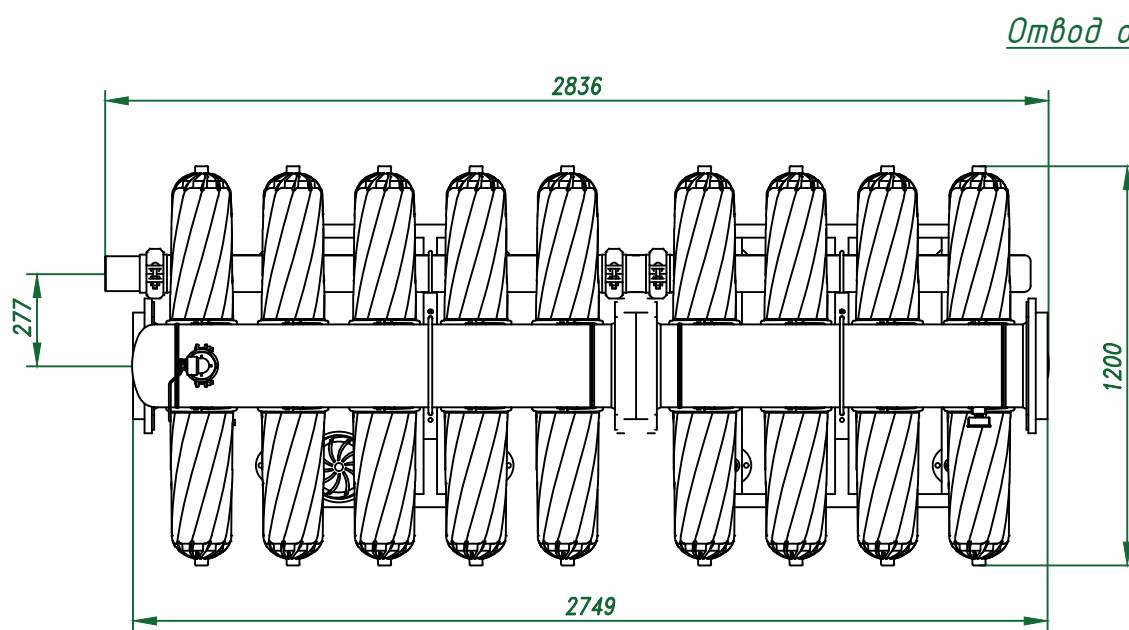

Вид спереди

Вид слева

Вид сверху

Отвод очищ. воды 10"

Изометрия

				Автоматич. дисковый фильтр Azud Helix 4DCL9HF/10FX DLP			
Изм.	Лист	N документа	Подп.	Дата		Лит.	Лист
					Виды, изометрия		Листов
						ООО "Гидра Фильтр"	