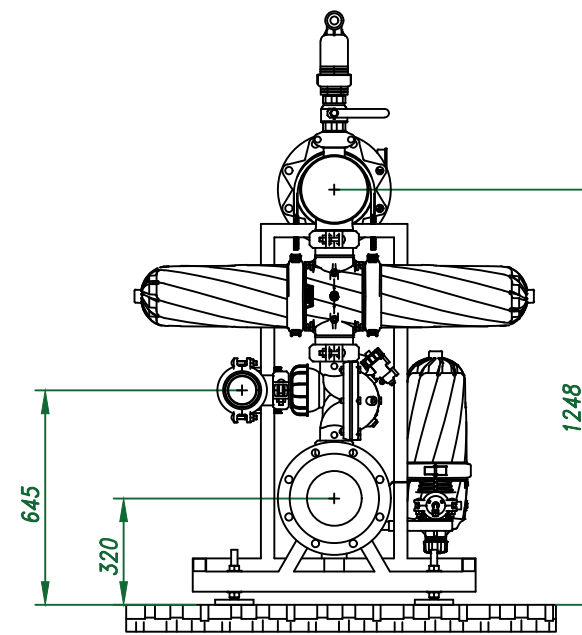

Вид спереди

Вид слева

Вид сверху

Отвод очищ. воды 8"

Изометрия

				Автоматич. дисковый фильтр Azud Helix 4DCL7HF/8FX DLP			
Изм.	Лист	№ документа	Подп.	Дата		Лит.	Лист
					Виды, изометрия		Листов
						ООО "Гидра Фильтр"	