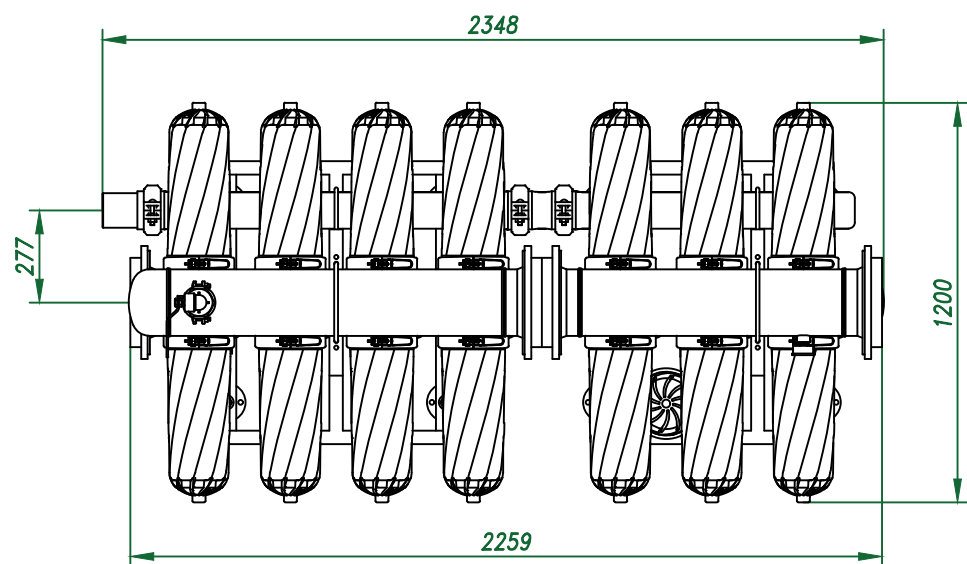

Вид спереди

Вид слева

Вид сверху

Отвод очищ. воды 8"

Изометрия

				Автоматич. дисковый фильтр Azud Helix 4DCL7HF/8FX DLP			
Изм.	Лист	№ документа	Подп.	Дата		Лит.	Лист
					Виды, изометрия		Листов
						ООО "Гидра Фильтр"	