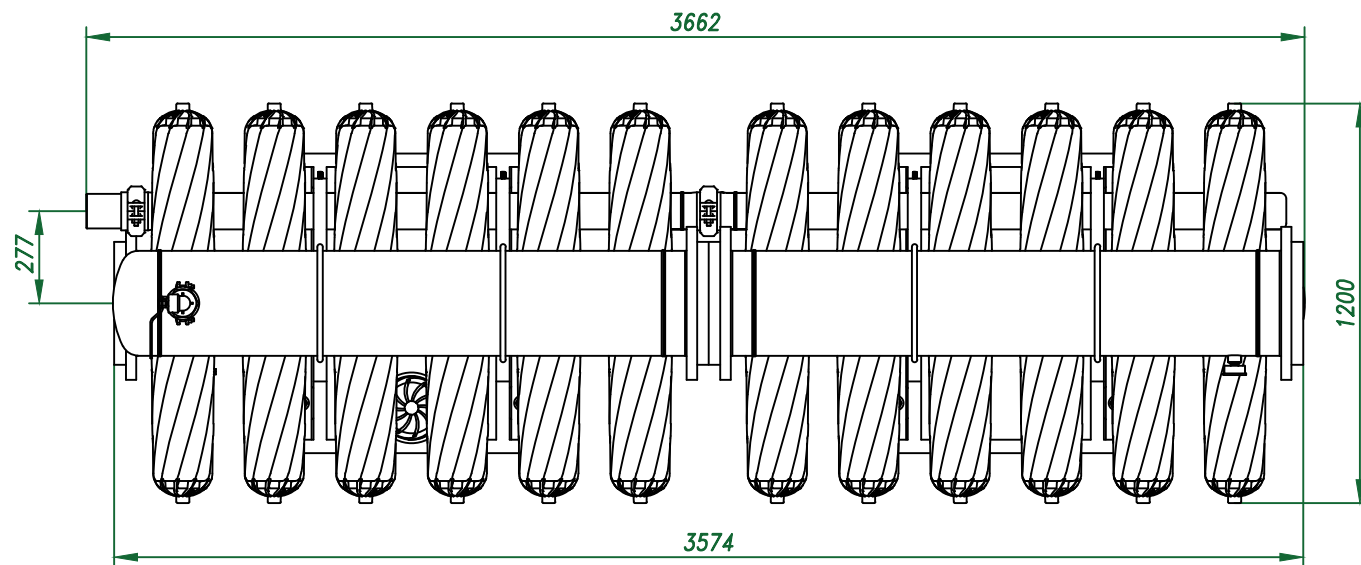

Вид спереди

Вид слева

Вид сверху

Изометрия

				Автоматич. дисковый фильтр Azud Helix 4DCL12HF/12FX DLP			
Изм.	Лист	№ документа	Подп.	Дата		Лит.	Лист
					Виды, изометрия		
						ООО "Гидра Фильтр"	