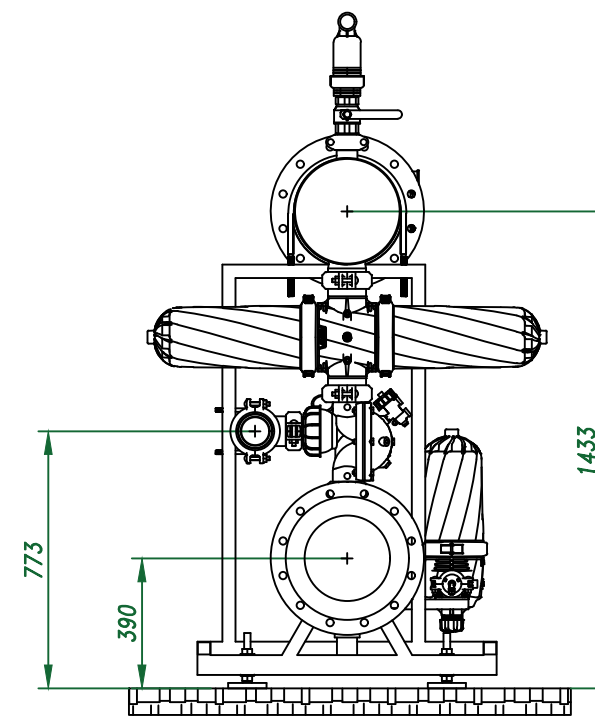

Вид спереди

Вид слева

Вид сверху

Изометрия

				Автоматич. дисковый фильтр Azud Helix 4DCL12HF/12FX DLP			
Изм.	Лист	№ документа	Подп.	Дата		Лит.	Лист
					Виды, изометрия		
						ООО "Гидра Фильтр"	